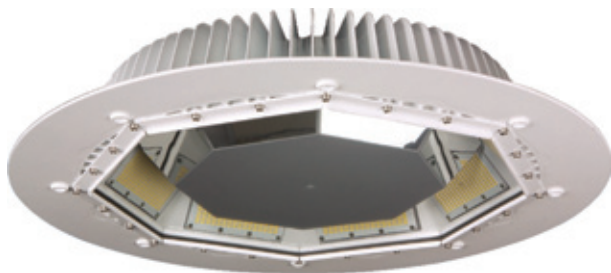

## 大型室内体育館専用。反射板照射方式で 大光量でありながら昇降機にも対応可。

- 反射板照射方式で眩しさ、ギラつきを防止
- 軽量・コンパクトな躯体で昇降機にも対応可能
- 無線による調光制御（オプション）
- 垂直方向の放熱構造で長寿命保証
- 製品保証 5 年間

■ 設置場所：大型高天井室内体育館など

### ■ SEJシリーズ製品仕様

\*許容誤差範囲：± 5%

モデル名	消費電力	光効率*	光束*	色温度	演色性	重さ	製品寿命	入力電圧	動作温度
SEJ280	280W		36,680 lm						
SEJ300	300W	131 lm/W	39,300 lm	5000K	80Ra	約6.2kg	約70,000時間	AC 100~240V	-30℃~60℃
SEJ320	320W		41,920 lm						

ボディー  
カバー  
塗装材質

Cast Aluminum  
Tempered Glass 3.2T  
粉体塗装

設置タイプ  
ビーム角度  
防水防塵

天井ブラケット／昇降機対応可  
80°/120°  
IP65

オプション

無線調光  
前面すりガラス対応可

\*すりガラス適用時、変更となります。