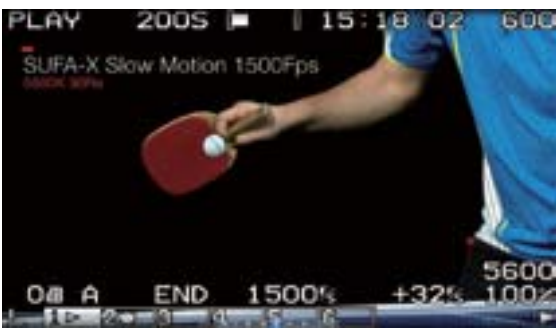

GigaTera[®]
beyond the light

進化する映像技術に対応。4K/90Ra/秒間
1500フレームのハイスピードカメラ撮影に対応。

■日々進化を続ける映像技術。「スポーツ施設専用LED照明」はその進化に対応し、4K/90Ra/秒間1500フレームハイスピードカメラによる撮影にも対応可能なハイスペックを実現。

90Raの高演色性を実現。^{*}
スポーツの舞台を色鮮やかに照らし出す。

■70Ra

■90Ra

■物体の色の再現性を表す Ra (演色性)。太陽光の Ra が 100 とされており、その値に近いほど自然な色再現性を実現していることになる。「スポーツ施設専用 LED 照明」は 90 Ra^{*}の高い演色性を実現。プレイヤーの表情や肌色、ユニフォームの色を正確に、鮮やかに照らし出す。 (※90Ra 高演色性モデルはオプション対応)

軽量・コンパクトなので既存照明との1対1交換が
可能。自動昇降機にも対応。

■「スポーツ施設専用 LED 照明」の一体化された真空密閉型ボディは水やホコリが浸入しにくく、高い防水防塵性能をもつ。軽量・コンパクトなため、既存の灯具との交換でも屋根や支柱に余計な負担を掛けることが少ない。体育館で多く使用されている自動昇降機にも対応可能。工期短縮と工事費圧縮を実現。

無線(有線)調光システム^{*}で、さらなる省エネと
エンターテインメント性溢れる光の演出を実現。

■観客席屋根内側の照明(グリーン)が音楽にあわせて明滅。