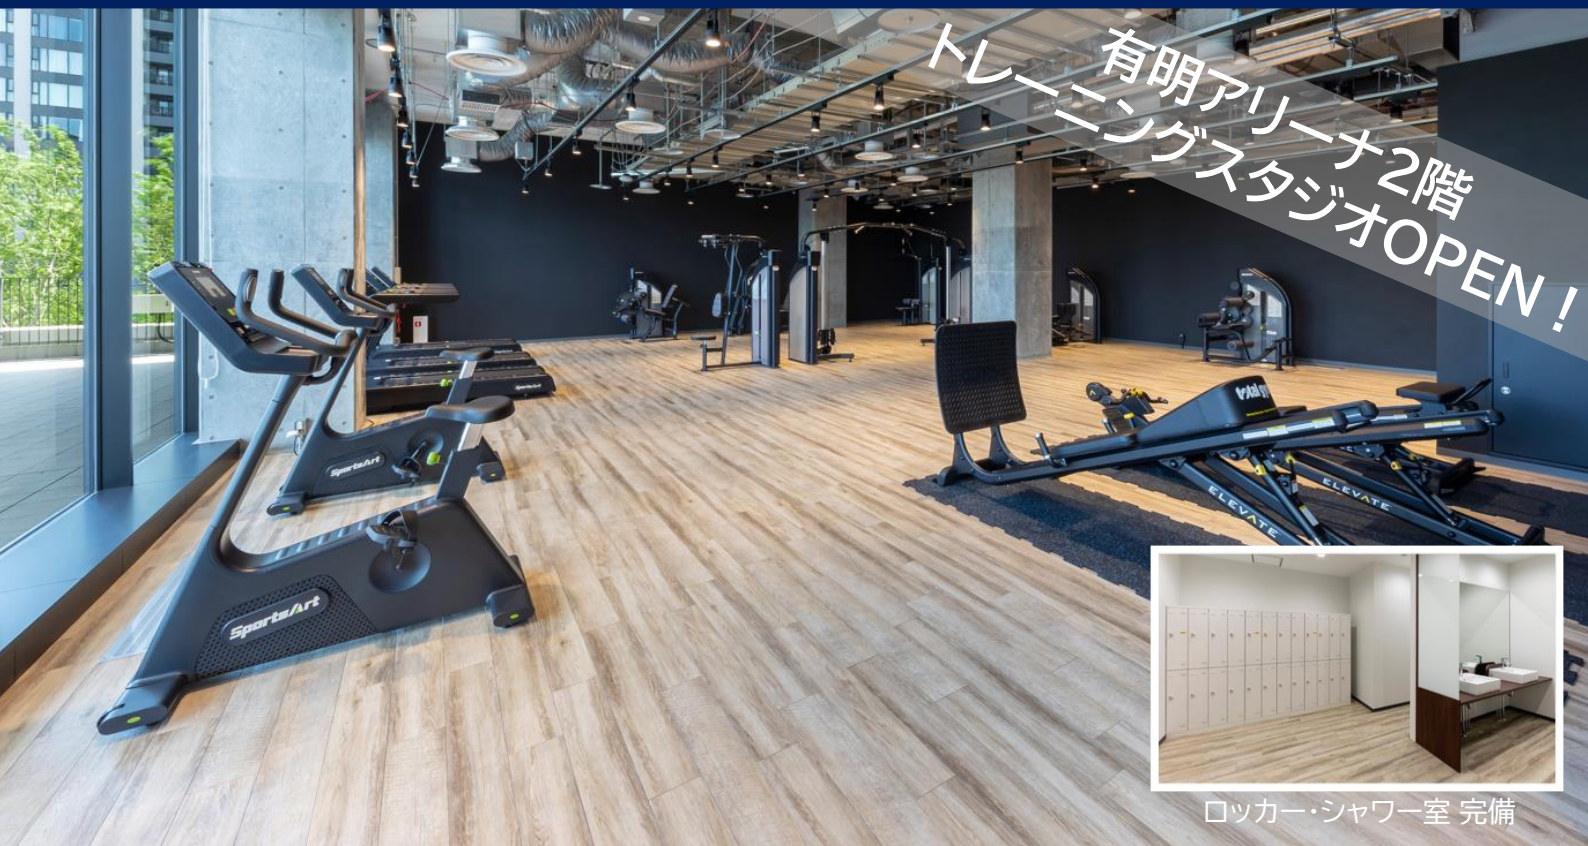

ARIAKE ARENA TRAINING STUDIO

2022.09.16
GRAND OPEN

アスリートのトレーニングに限らず
運動のきっかけづくりとなる施設として 皆さまの健康増進をサポートします。

ロッカーとシャワーを完備していますので
ランニングステーションとしても気軽にご利用ください。

LINE公式アカウント
始めました！

最新情報を発信しますので
友だち登録をお願いします！

利用案内(9/16～)